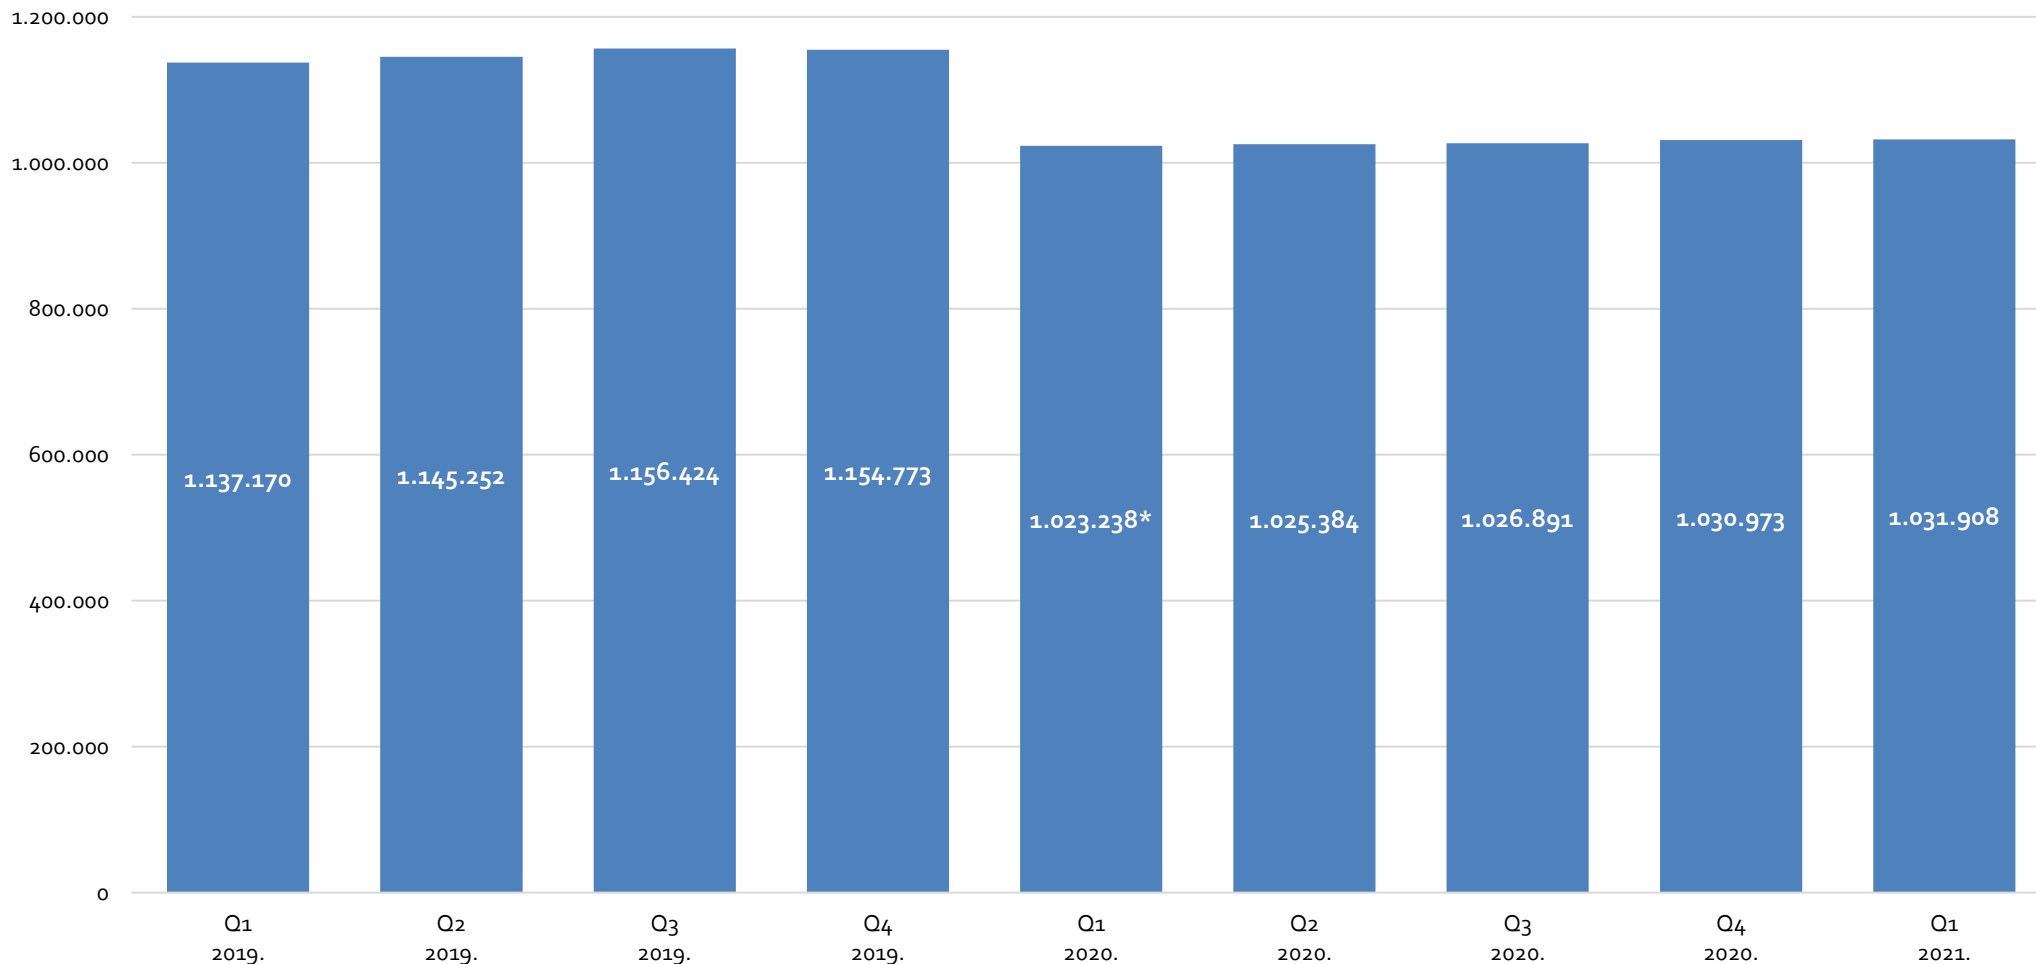

Broj širokopojasnih priključaka putem nepokretne mreže u 1. kvartalu 2021. i usporedba s prethodnim razdobljima

* Od Q1 2020. u broj priključaka širokopojasnog pristupa internetu u nepokretnoj mreži više se ne pribrajaju priključci kod kojih se usluga pruža putem pokretne mreže isključivo na odabranoj nepokretnoj lokaciji, a koja ne zadovoljava osnovne obveze vezano za garantiranu brzinu. Navedeni su se priključci do sada izvještavali u dijelu broja priključaka putem bežičnih tehnologija u nepokretnoj mreži te će se slijedom navedenog isti izvještavati u okviru broja priključaka širokopojasnog pristupa internetu putem pokretne mreže i pripadajućih pokazatelja.